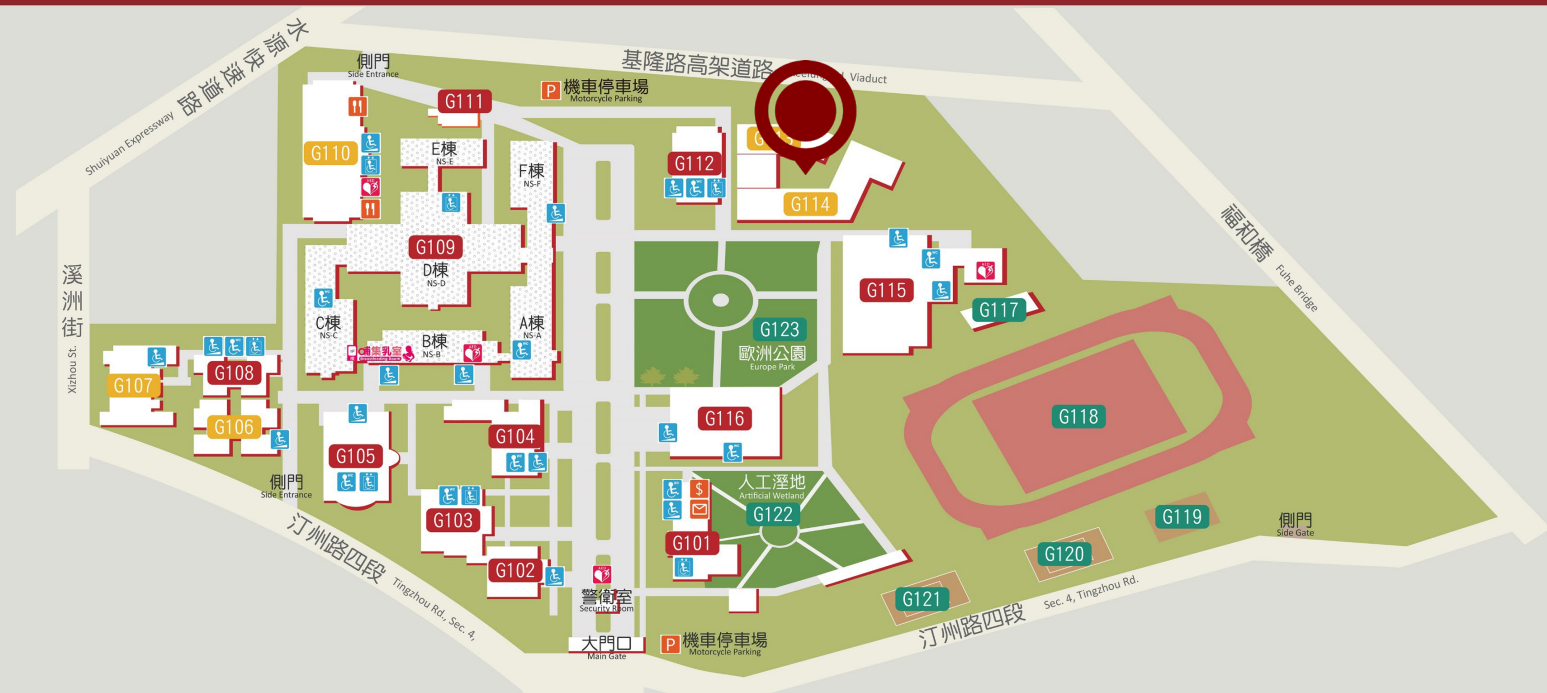

NTNU

師大學二舍

Guide To Dorm 2 NTNU

地理位置 Location

國立臺灣師範大學 公館校區配置圖 National Taiwan Normal University Gongguan Campus Map

G101 行政大樓 Administration Building	G104 數學館 Mathematics Building	G107 誠樓 NSC-D	G110 學七舍 Residence Hall E	G113 男二舍 Residence Hall F	G116 中正堂 Assembly Hall	G119 排球場 Volleyball Court	G122 人工溼地 Artificial Wetland
G102 綜合館 Conference Center	G105 圖書館 Library	G108 應用科學大樓 Applied Science Building	G111 動物房 Animal Laboratory	G114 女二舍 Residence Hall G	G117 司令台 Review Stand	G120 籃球場 Basketball Court	G123 歐洲公園 Europe Park
G103 科教大樓 Science Education Building	G106 研究生宿舍 Residence Hall C	G109 理學院大樓 Natural Science Building Complex	G112 教學研究大樓 Lecture Hall	G115 體育館 Gymnasium	G118 運動場 Track and Field Ground	G121 硬式網球場 Tennis Court	

■ 公館校區 Gongguan Campus

11677 臺北市文山區汀州路四段88號

88, Ting-chou Rd., Sec. 4, Taipei 11677, Taiwan

- 自動體外心臟電擊去顫器
Automated External Defibrillator
- 汽車停車場
Parking
- 提款機
ATM
- 郵局
Post Office
- 餐廳
Restaurant or Cafe
- 無障礙坡道
Wheelchair Ramp
- 無障礙電梯
Accessibility Elevator
- 無障礙廁所
Restroom for the Disabled
- 無障礙車位
Disabled Parking Only

如何前往 Direction

搭乘捷運 By the MRT (Subway)

公館站: 1號出口往汀洲路四段步行10分鐘即可到達。

Gongguan Station: Songshan-Xindian Line Gongguan Station Exit 1 Walk alongside Sec.4, Tingzhou Road for 10 minutes.

校區接駁車 Campus shuttle bus [接駁車時刻表](#)

The timetable of the 40-seat bus traveling between the Heping Campus and the Gongguan Campus

搭乘公車 By Bus

0(South) 、 (Green)13 、 Fuxing Metro Bus 、
109 、 236 、 251 、 252 、 253 、 278 、 284 、
290 、 530 、 606 、 642 、 644 、 648 、 650 、
660 to 「N.T.N.U Branch 師大分部」