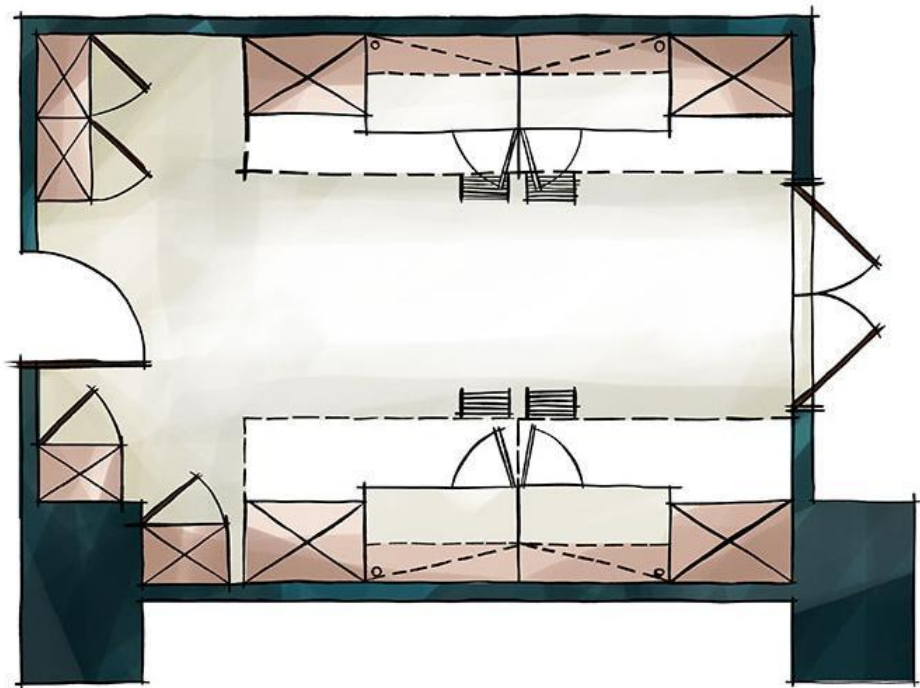

四人雅房 QUAD

面積: 23.9 m² (7.2坪)

床舖尺寸: 長 205cm × 寬 105cm

設備: 刷卡門禁、冷氣、風扇、書櫃、
書桌、椅子、鞋櫃、衣櫃、上舖床架。

宿舍費用: 每人NT\$ 18,000 / 7~8月暑期班

二人套房 DOUBLE ROOM

房間面積: 23.9 m² (7.2坪); 床鋪尺寸: 長 215cm × 寬105cm

設備: 刷卡門禁、冷氣、循環電扇、書櫃、書桌、椅子、鞋櫃、衣櫥、
衛浴、下鋪床架