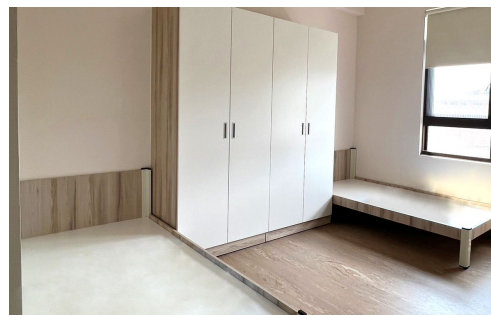

二人套房 DOUBLE ROOM

房間面積: 23.9 m² (7.2坪); 床鋪尺寸: 長 215cm × 寬105cm

設備: 刷卡門禁、冷氣、循環電扇、書櫃、書桌、椅子、鞋櫃、衣櫥、
衛浴、下鋪床架

宿舍費用: 每人NT$ 28,000 / 7~8月暑期班